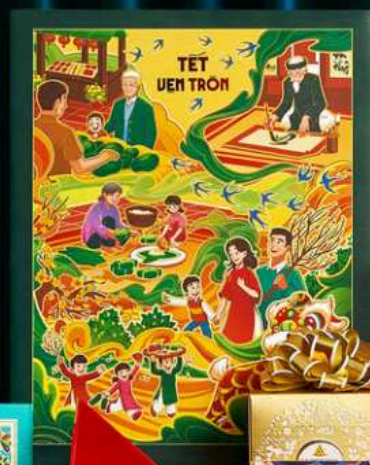

QUÀ TẾT 2025

Hộp Quà Tết HQ271

STT	MÃ SP	TÊN SẢN PHẨM	NSX	THÀNH TIỀN
1	B115	Bánh xốp phô mai CalCheese 153g	Indonesia	252.000
2	T071	Trà vị tắc mật ong hòa tan Tearoma 196g	VN	
3	H226	Nho Khô Thaco hộp lục giác trung 140g	Ấn Độ	
4	C082	Cà phê sữa đá hòa tan The Coffee House 220g	VN	
5	S141	Socola Beryl's Tiramisu 65g	Malaysia	
6	HQ12	Hộp quà mặt kính có dây xách.	VN